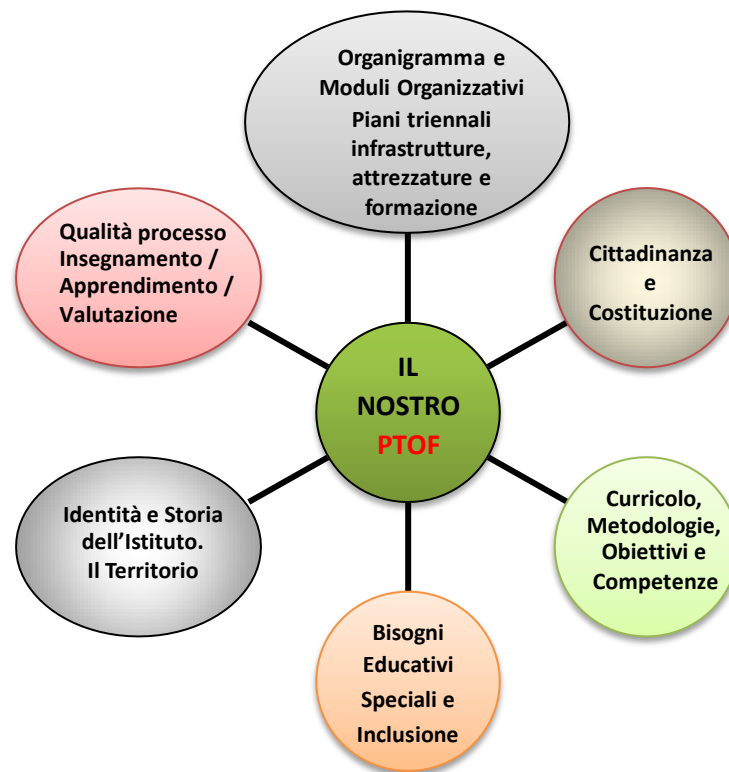

SINTESI DEL PIANO TRIENNALE DELL'OFFERTA FORMATIVA (P.T.O.F.) - AA.SS. 2015-16, 2016-17, 2017-18.

I.S.I.S. PITAGORA MONTALBANO JONICO (MT)

L'Istituto ha elaborato il R.A.V. - Rapporto di Autovalutazione (v. P.T.O.F. generale sul sito dell'I.S.I.S. Pitagora Montalbano) per individuare **priorità e traguardi** su cui fondare la propria progettualità.

Ha stilato il Piano di Miglioramento (P.d.M.) in cui sono esplicitate le azioni per raggiungere tali traguardi (v. P.T.O.F. generale sul sito dell'I.S.I.S. Pitagora Montalbano C. dei D. 28/10/2015).

Ha progettato l'Offerta Formativa curricolare ed extra-curricolare facendo riferimento alle macroaree, riportate nello schema centrale, coerenti a: "Indicazioni Nazionali per il Curricolo" e bisogni formativi dell'utenza e del Territorio.

Formazione Personale Docente e ATA:

- Insegnare per competenze
- Curricolo verticale, progettazione didattica, valutazione (ITA-MAT)
- Nuove tecnologie nella didattica
- Didattica inclusiva
- Gestione della classe e dei comportamenti
- Somministrazione "farmaci salvavita"
- Formazione "Protocollo Minori"
- Sicurezza
- Formazione/aggiornamento sui cambiamenti normativi che investono l'attività amministrativa

Progetti Permanenti sui vari indirizzi della scuola:

- Continuità-Accoglienza
- Affettività
- Linguistico (B1 – B2)
- Educazione Motoria (Giochi studenteschi)
- Incontro con l'autore
- La Via della Bellezza: Ragionare sull'Arte
- Progetto Cinema
- Il Quotidiano in classe
- La Prima Guerra Mondiale
- Educazione alla salute
- Olimpiadi di Italiano, Filosofia e Matematica
- Orientamento alla scelta universitaria
- Progetto «Recupero e Potenziamento»
- Erasmus + e Gemellaggi Settimana Internazionalizzazione.